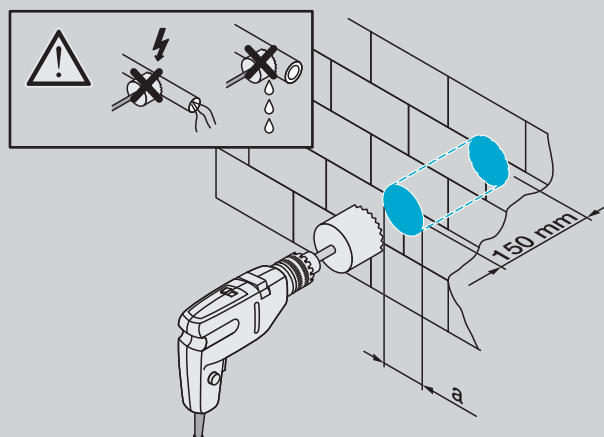

a
176	Ø 80 mm
177	Ø 50 mm
178	Ø 50 mm
179	Ø 80 mm

Montageanleitung
Mounting Instructions
Notice de Montage
Montageaanwijzing
Instrucciones de Montaje

ZIKON
ASSA ABLOY

Mini - Tresor
mini safe
mini coffre - fort
minikluis
caja fuerte en miniatura

ASSA ABLOY, the global leader in door opening solutions

1

	a
176	Ø 80 mm
177	Ø 50 mm
178	Ø 50 mm
179	Ø 80 mm

2