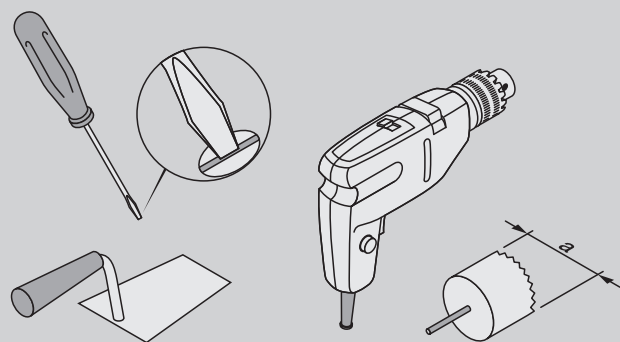

177 PZ
178 PZ

	a
176	Ø 80 mm
177	Ø 50 mm
178	Ø 50 mm
179	Ø 80 mm

Montageanleitung
Mounting Instructions
Notice de Montage
Montageaanwijzing
Instrucciones de Montaje

ZIKON
ASSA ABLOY

Mini - Tresor
mini safe
mini coffre - fort
minikluis
caja fuerte en miniatura