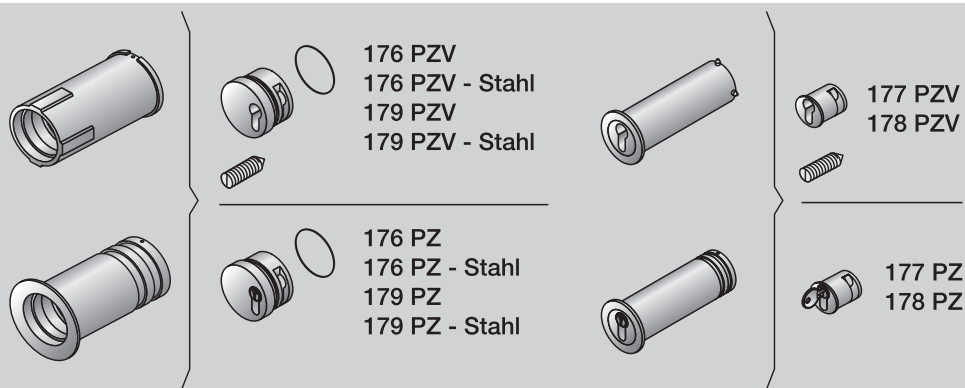

176 PZV
176 PZ
176 PZV - Stahl
176 PZ - Stahl

177 PZV
177 PZ

178 PZV
178 PZ

179 PZV
179 PZ
179 PZV - Stahl
179 PZ - Stahl

176 PZV
176 PZV - Stahl
179 PZV
179 PZV - Stahl

177 PZV
178 PZV

176 PZ
176 PZ - Stahl
179 PZ
179 PZ - Stahl

177 PZ
178 PZ

	a
176	Ø 80 mm
177	Ø 50 mm
178	Ø 50 mm
179	Ø 80 mm

Montageanleitung
Mounting Instructions
Notice de Montage
Montageaanwijzing
Instrucciones de Montaje

ZIKON
ASSA ABLOY

Mini - Tresor
mini safe
mini coffre - fort
minikluis
caja fuerte en miniatura

ASSA ABLOY, the global leader in door opening solutions

1

	a
176	Ø 80 mm
177	Ø 50 mm
178	Ø 50 mm
179	Ø 80 mm

2

3

4

4.1

177 PZV
177 PZ