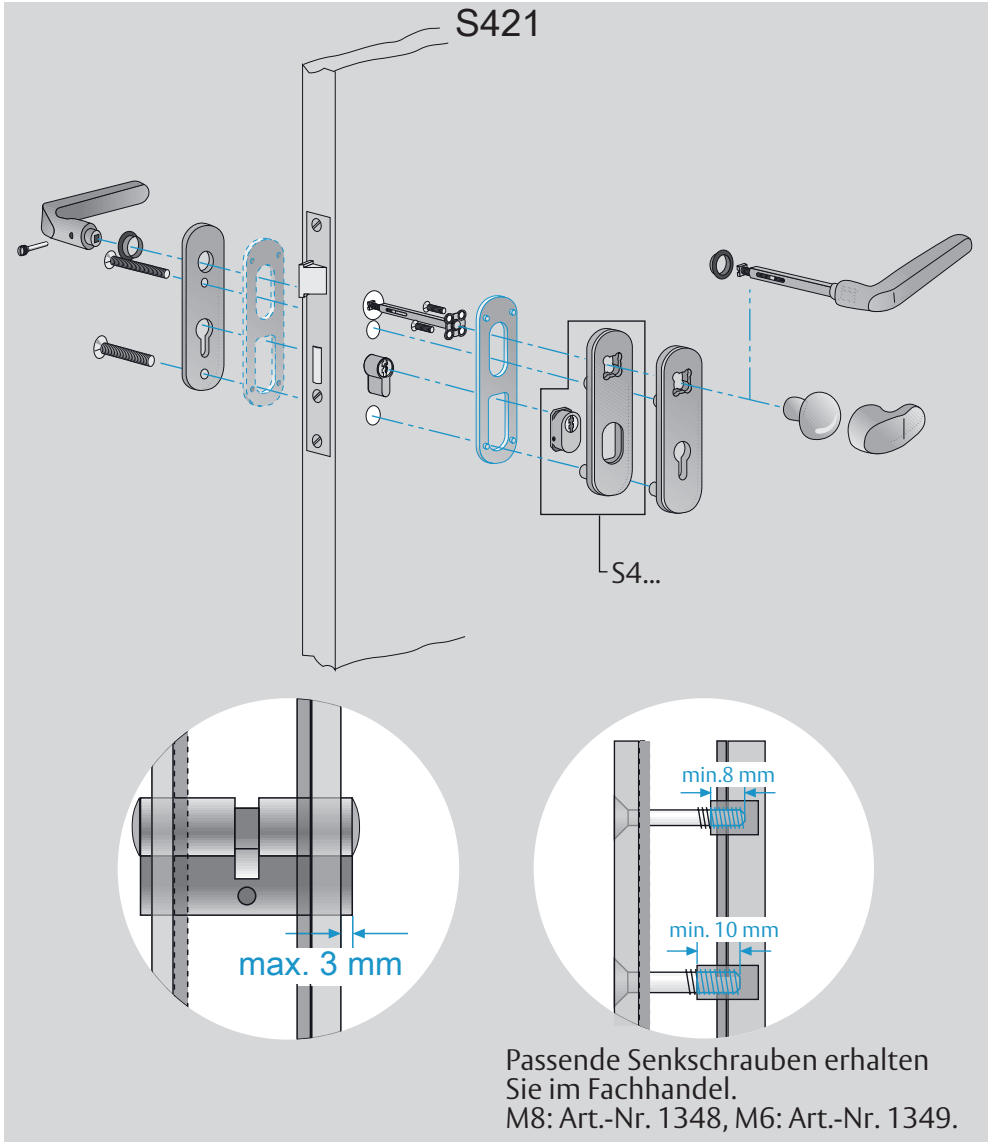

ASSA ABLOY

S400, S401

P.84.5 126 a

ASSA ABLOY

P.845 126 a

Passende Senkschrauben erhalten Sie im Fachhandel.
M8: Art.-Nr. 1348, M6: Art.-Nr. 1349.