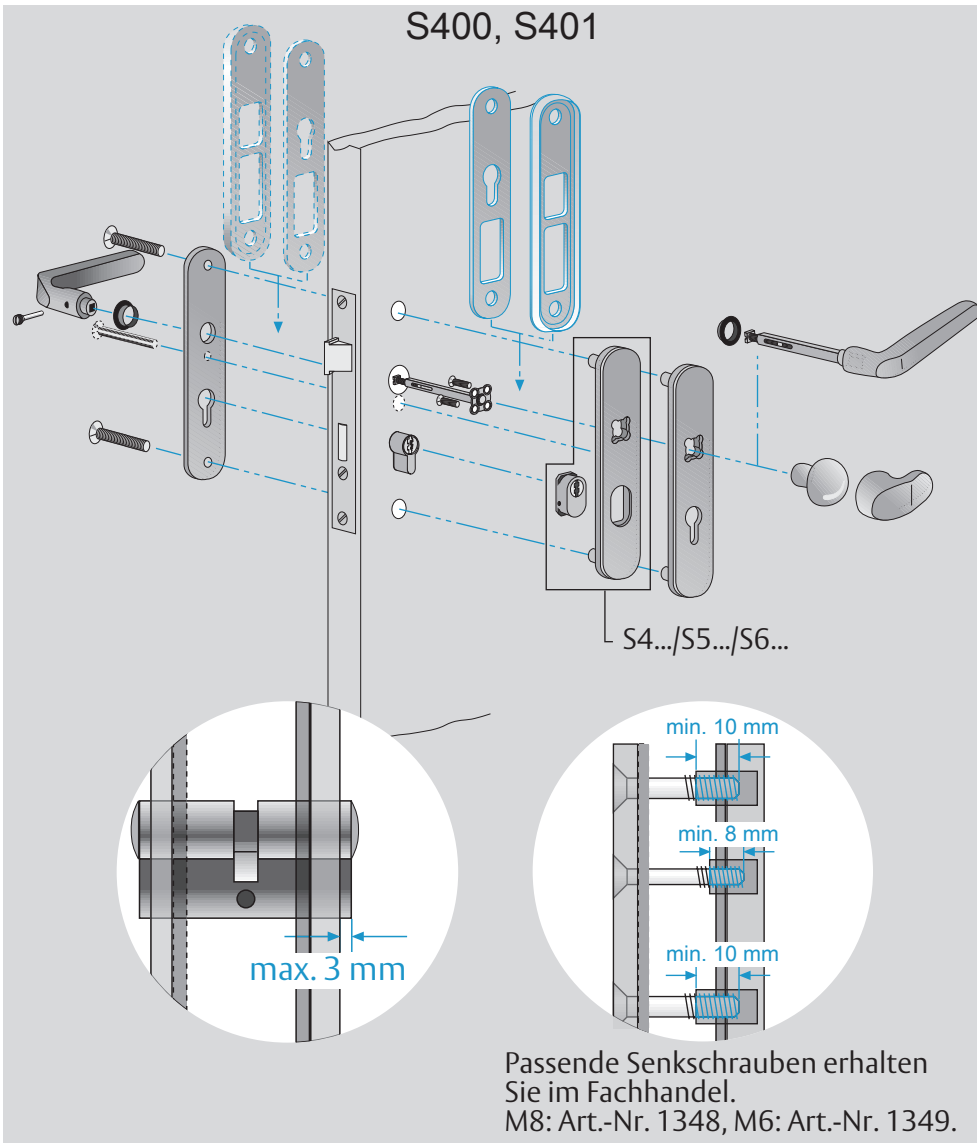

ASSA ABLOY

S400, S401

P.84.5 126 a

ASSA ABLOY

P.845 126 a

Passende Senkschrauben erhalten Sie im Fachhandel.
M8: Art.-Nr. 1348, M6: Art.-Nr. 1349.