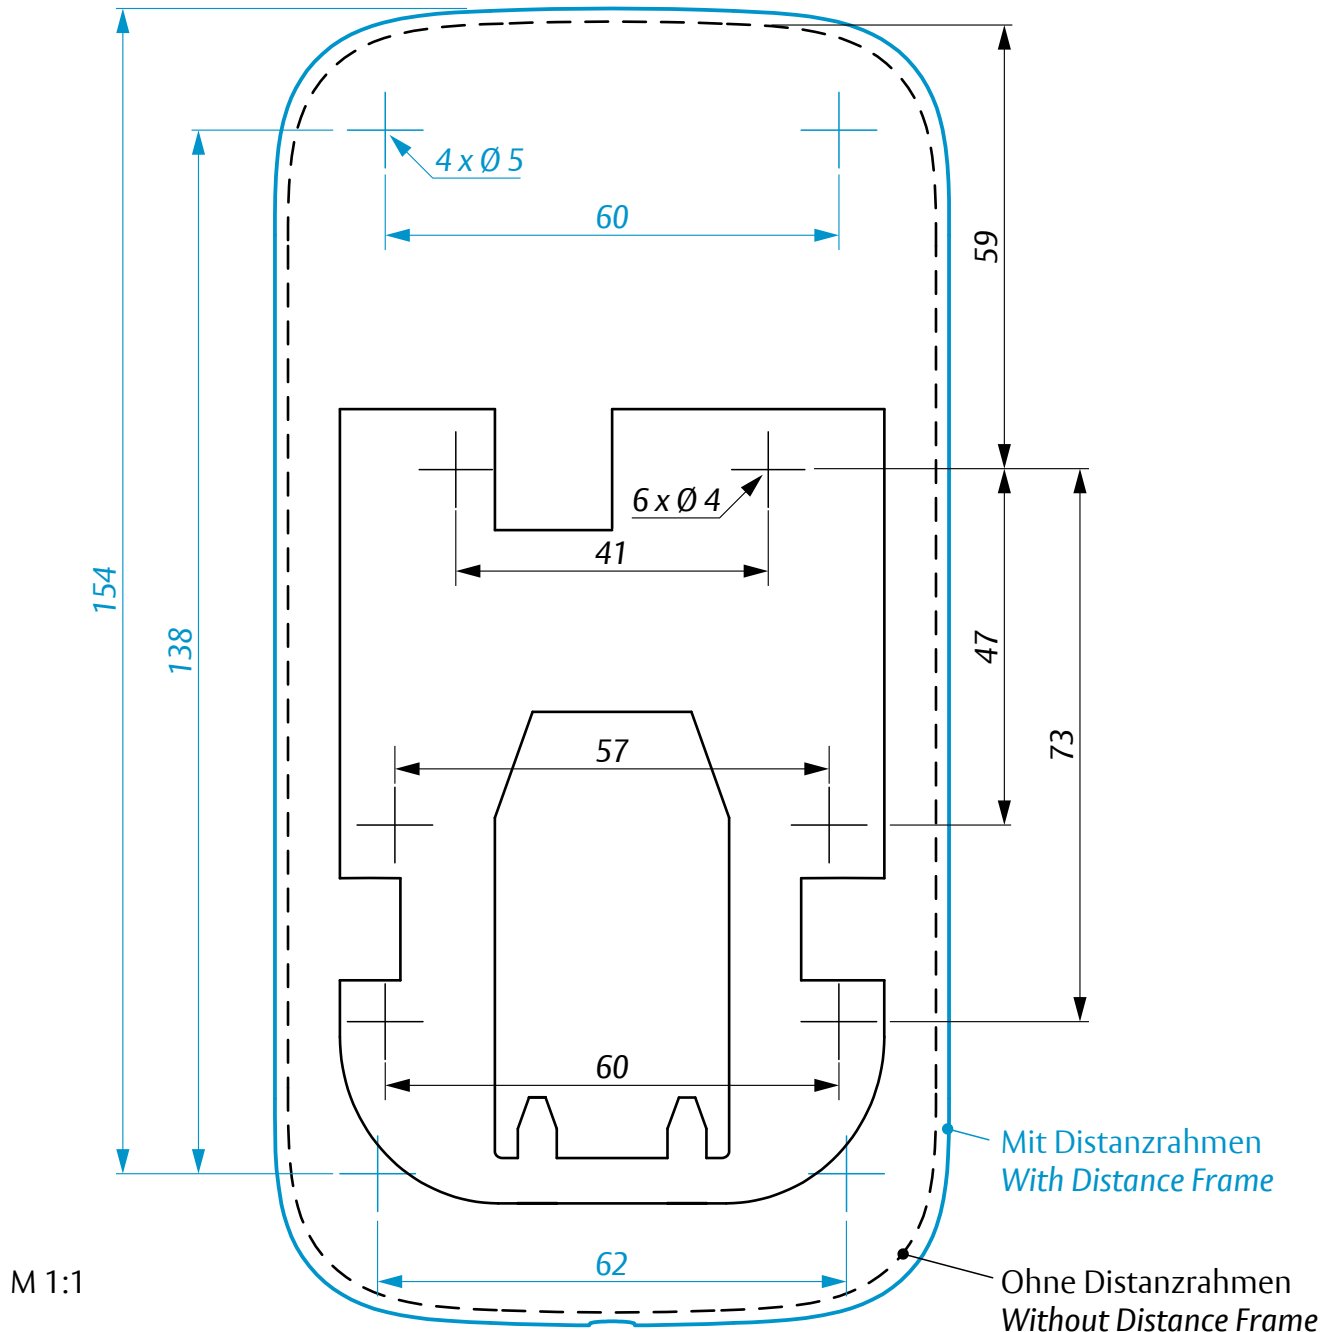

# Wandprogrammiergerät / Wall Mounted Programming Device Bohrschablone / Drilling Template

PB00025 00027 WEB 0A

The global leader in  
door opening solutions

Einstellung beim Druck aus Acrobat: „Tatsächliche Größe“.

Papierschablonen können sich durch Umwelteinflüsse maßgeblich verändern. Bei Verwendung der Papierschablone sind die Maße unbedingt nachzuprüfen.

Setting when printing from Acrobat: "Actual size".

Templates can change shape significantly due to the environment, please check dimensions carefully.