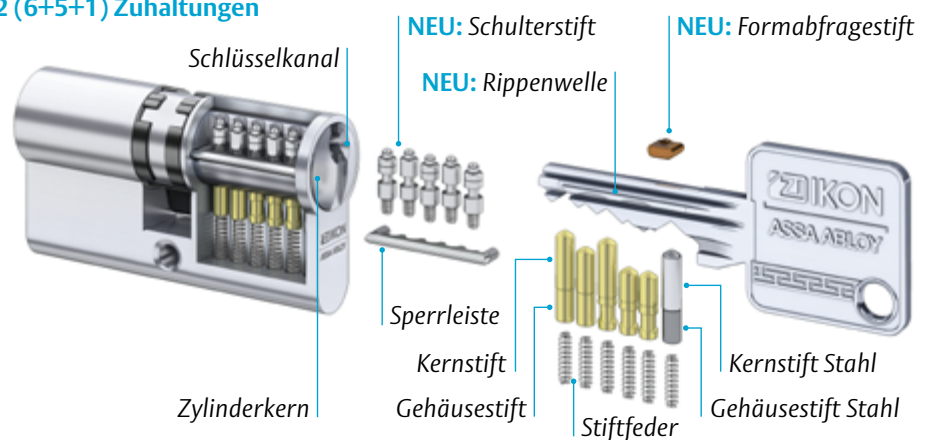

abfragestift im Schließzylinder kontrolliert die zusätzliche Codierung am Schlüssel. Ein weiterer Sperrstift fragt die einseitige Rippe ab. Gegenüber herkömmlichen Schlüsselprofilen zeichnet es sich durch eine hohe Aufsperr-, Abtast- und Nachschließericherheit aus.

Dafür gibt es die +CLIQ-Technologie der Marke IKON. Sie integriert leistungsfähige Chip-technologie in mechanische Schließzylinder und die dazugehörigen Schlüssel. So ist der Zutritt bzw. das Schließen zweifach geregelt: über die mechanische Verriegelung und die elektronische Identität.

Vectorprofil Rippe – 1. Sicherheitsstufe:

8 (6+2) Zuhaltungen

Die Profile Vector Rippe und Vector Rippe Extra sind kombiniert in einer Schließanlage möglich.

Vectorprofil Rippe Extra – 2. Sicherheitsstufe:

12 (6+5+1) Zuhaltungen

In einer Schließanlage schließen Schlüssel der 2. Sicherheitsstufe auch Zylinder der 1. Sicherheitsstufe.

Vorteile auf einen Blick:

- Hochwertiges und patentiertes Schlüsselsystem für GH, H, KHZ,Z und ZUE Schließanlagen
- Hohe und komplexe Schließanlagenfähigkeit bei unkomplizierter Verwaltung
- Sehr hohe Aufsperr-, Abtast- und Nachschleißsicherheit durch:
 - Parazentrisches Vectorprofil mit zusätzlicher Rippe
 - Seitlicher Formabfragestift
 - Bis zu 5 aktive Schulterstifte zur Abfrage der Rippenwelle (2. Sicherheitsstufe)
- Erschwerte Kopierbarkeit durch seitliche Formabfrage, Rippenabfrage, Rippenwelle (2. Sicherheitsstufe)
- Funktionelle Variantenvielfalt wie BS Kupplung, Panik FZG, Anti-Amok
- Umfangreiches Typenprogramm
- Optional höchste VdS-, SKG- und DIN-Klassen
- Aufrüstung mit der CLIQ-Technologie möglich
- Schlüssel mit integriertem Transponder möglich
- Einfache und schnelle Bestellung
- Unkomplizierte Schließanlagenverwaltung
- Zuverlässige Technik, vollendete Präzision, hohe Qualität und erwiesene Langlebigkeit
- Hochwertige und stabile Neusilberschlüssel mit optionalen Farbpins