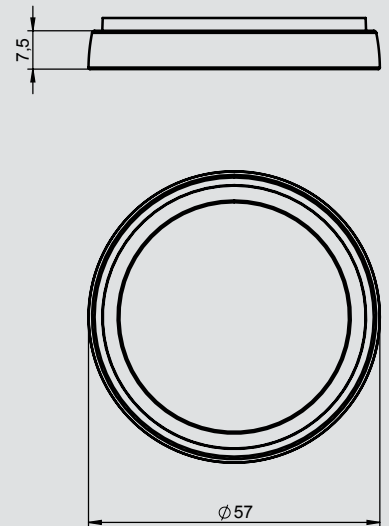

Weitere Informationen zu den Yale Smart Living Produkten auf:

www.yalelock.de/smartliving

ASSA ABLOY Sicherheitstechnik GmbH

Attilastraße 61–67

12105 Berlin

0418 WS5148

An ASSA ABLOY Group brand

ASSA ABLOY