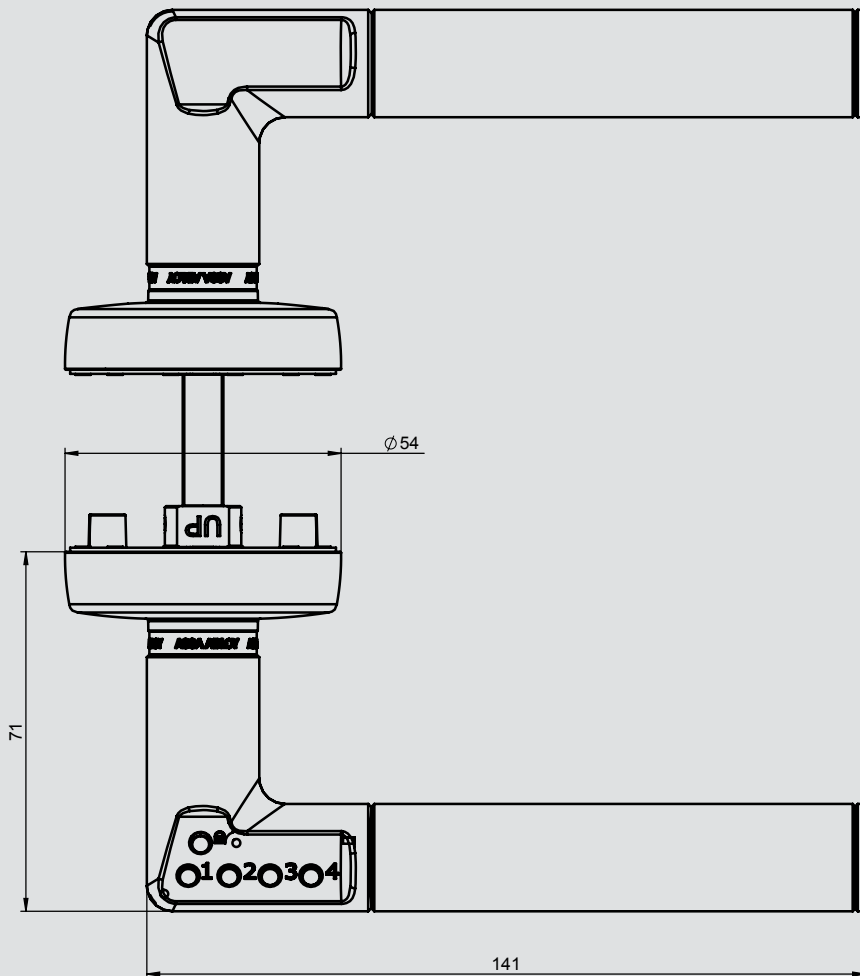

Modellbeispiel 8812

Distanzring 8820 (Zubehör)