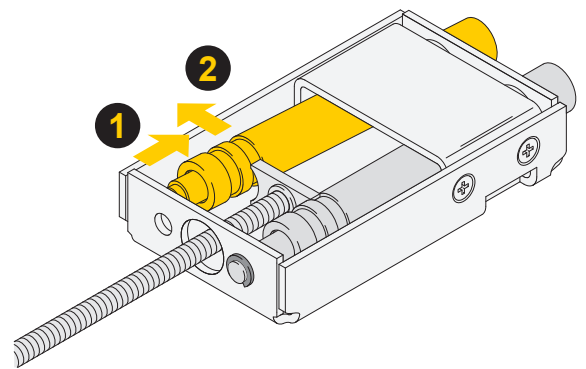

1

2

Yale® Protectorriegel DRS
Einstellung Türöffnungswinkel 110°

PB0 0 076 0A

Yale® The world's favourite lock since 1843
ASSA ABLOY Sicherheitstechnik GmbH • Attilastraße 61–67
12105 Berlin • GERMANY • www.yalelock.de