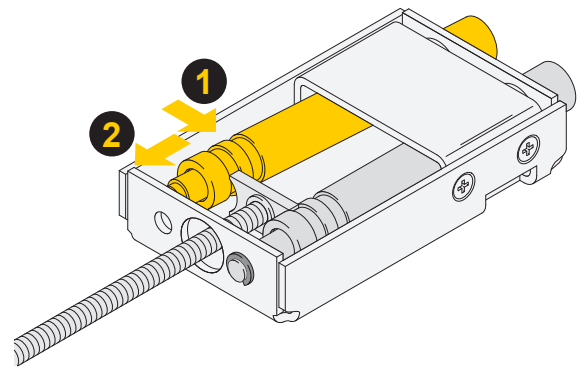

1

2

Yale® Protectorriegel DRS
Einstellung Türöffnungswinkel 110°

PB0 0 076 0A

Yale® The world's favourite lock since 1843
ASSA ABLOY Sicherheitstechnik GmbH • Attilastraße 61–67
12105 Berlin • GERMANY • www.yalelock.de