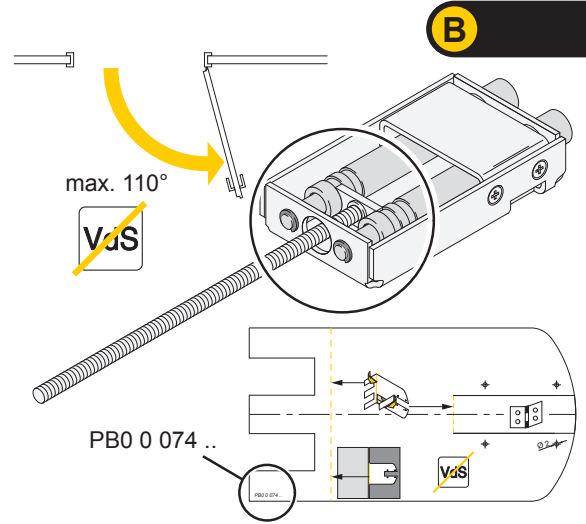

1

2

Yale® Protectorriegel DRS
Einstellung Türöffnungswinkel 110°

PB0 0 076 0A

Yale® The world's favourite lock since 1843
ASSA ABLOY Sicherheitstechnik GmbH • Attilastraße 61–67
12105 Berlin • GERMANY • www.yalelock.de