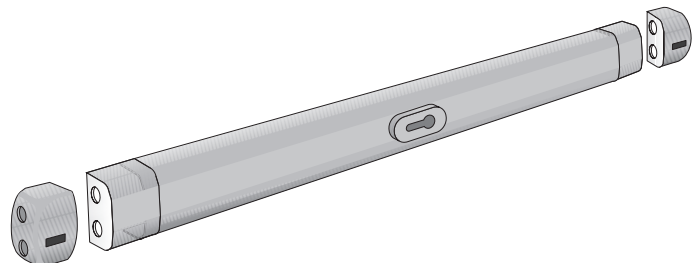

1

2

Yale® Protectorriegel DRS
Einstellung Türöffnungswinkel 110°

PB0 0 076 0A

Yale® The world's favourite lock since 1843
ASSA ABLOY Sicherheitstechnik GmbH • Attilastraße 61–67
12105 Berlin • GERMANY • www.yalelock.de