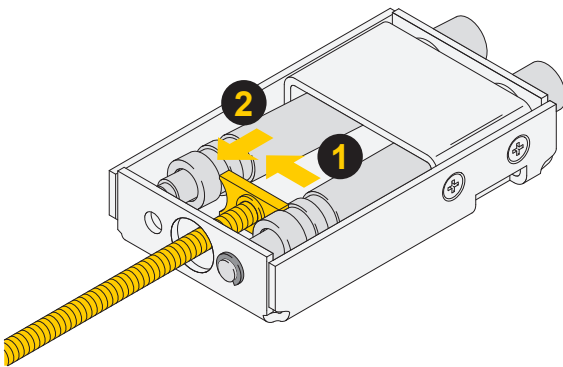

1

2

Yale® Protectorriegel DRS
Einstellung Türöffnungswinkel 110°

PB0 0 076 0A

Yale® The world's favourite lock since 1843
ASSA ABLOY Sicherheitstechnik GmbH • Attilastraße 61–67
12105 Berlin • GERMANY • www.yalelock.de