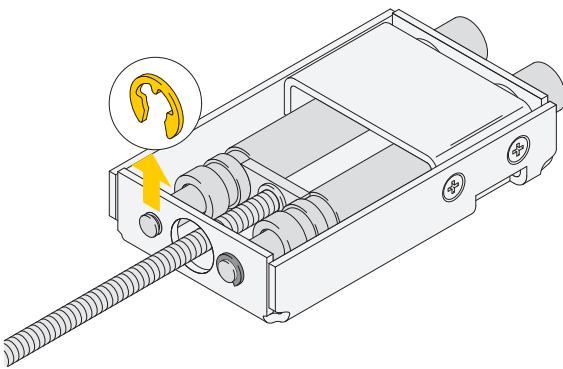

1

2

Yale® Protectorriegel DRS
Einstellung Türöffnungswinkel 110°

PB0 0 076 0A

Yale® The world's favourite lock since 1843
ASSA ABLOY Sicherheitstechnik GmbH • Attilastraße 61–67
12105 Berlin • GERMANY • www.yalelock.de