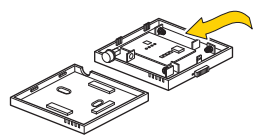

Pair and test planned location for stable radio performance

(IT) Associazione nuovo dispositivo. Esegui un test della posizione programmata dei componenti -
(DE) Verbinden neuer Geräte. Testen Sie Ihren gewählten Standort - (NO) Tilkobling av ekstrastyr.
Test for stabile trådløse signaler - (SE) Para in nytt tillbehör. Test radiostyrka - (DK) Tilslut ekstrastyr.
Test for stabil trådløs forbindelse

Radio 2,4GHz

18°
72%

3 x 1.5v AAA