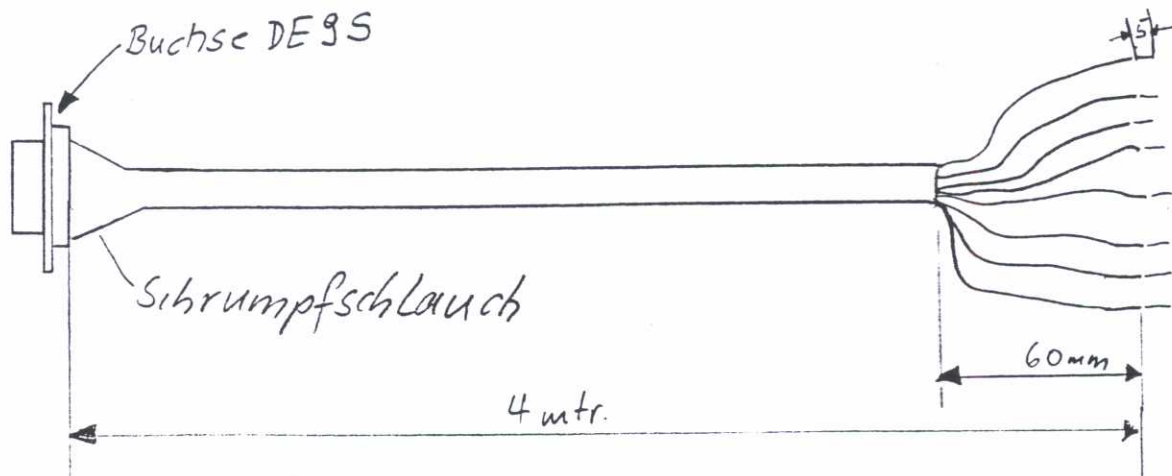

Bauteile - Bezeichnung

Art.-Nr.: 2.0704-004200-00

Anschlusskabel Schwenkriegel

Bearbeiter: Ralf Wagner

Länge : 4 Meter

Abisolierung: 60 mm

Anschlussdrähte: 5 mm abisoliert und verzinkt

Kabeltyp: Schaltflex 8 x 0,25 qmm

grau Ral 7000

Fa. Kroschu

Buchse: Fa. ITT

Typ: DE9S

Pinbelegung Buchse: 1 = weiss

2 = braun

3 = grün

4 = gelb

5 = grau

6 = rosa

7 = blau

8 = rot

9 = ohne Belegung

Fa. Link

konfektioniert

Hersteller/Lieferant