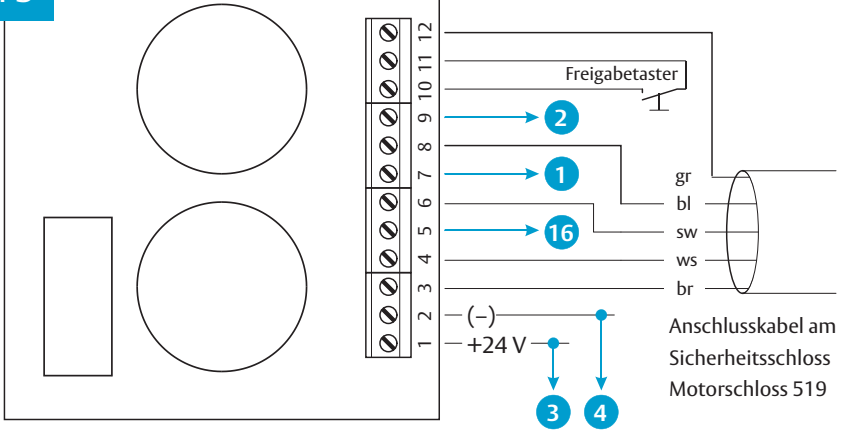

519ZBFS

UII

ASSA ABLOY
Sicherheits-technik GmbH
Bildstockstraße 20
72458 Albstadt
DEUTSCHLAND
Tel. +49 7431 123-0
Fax +49 7431 123-240
albstadt@assaabloy.com
www.assaabloyopeningsolutions.de

ASSA ABLOY
Opening Solutions