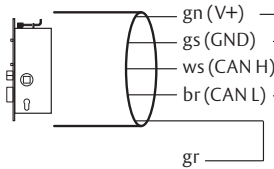

Anschlusspläne

D0039804, 06.2021

Experience a safer
and more open world

Anschlusskabel am
Sicherheitsschloss
OneSystem Motorschloss 519N

+24 V
GND

519ZBFS

OneSystem IO-Modul N5950

Motorschloss (DIP 4 = ON) im Betrieb
mit Brandmeldeanlage (DIP 7 = ON)